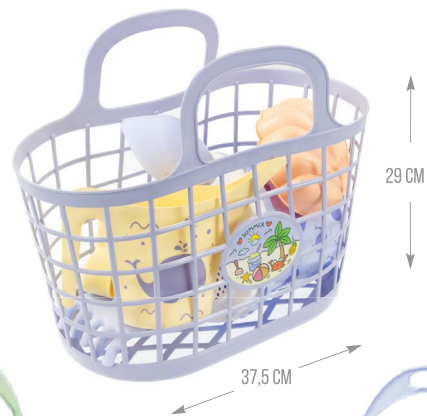

REF. 5354

EAN: 5900747003546

18 x 14,5 x 27 CM 20 PCS
0,260 / 0,264 KG

IML

NEW

1,3L

REF. 12567

EAN: 5907442125672

19 x 16,5 x 33 CM 20 PCS
0,292 / 0,329 KG

BESTSELLER

MIX

IML

1,3L

REF. 11100

EAN: 5907442111002

17 x 37,5 x 29 CM 6 PCS
0,380 KG