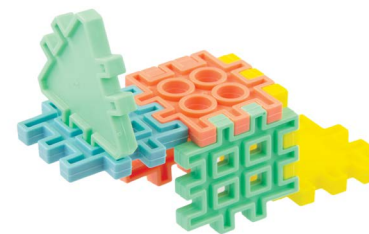

120 PCS

NEW

REF. 12334

EAN: 5907442123340

16 x 5 x 24 CM 15 PCS
0,480 KG