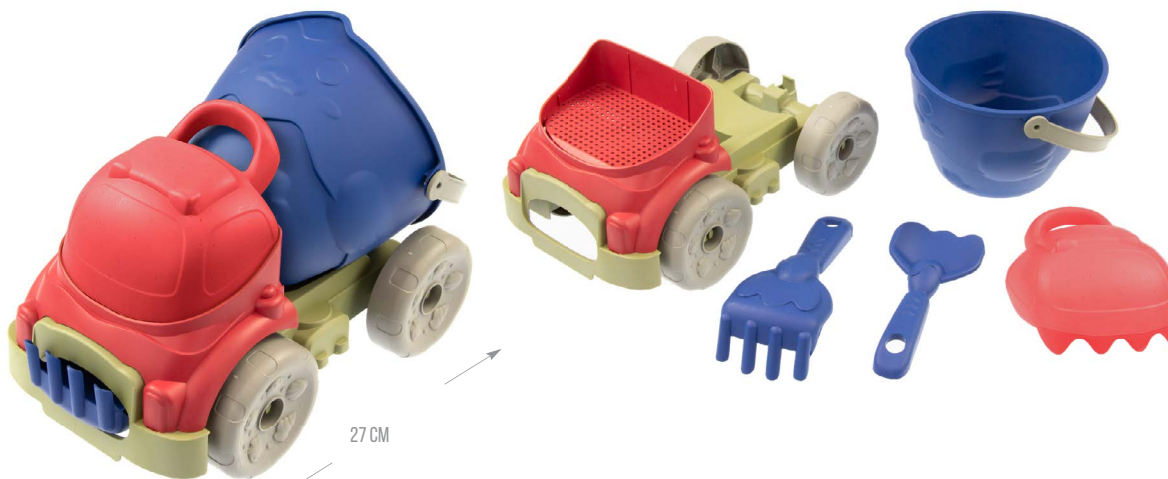

16 PCS

26,5 CM

REF. 12841 \*

EAN: 5907442128413

17 x 15 x 26,5 CM  
0,292 KG

20 PCS

22 CM

27 CM