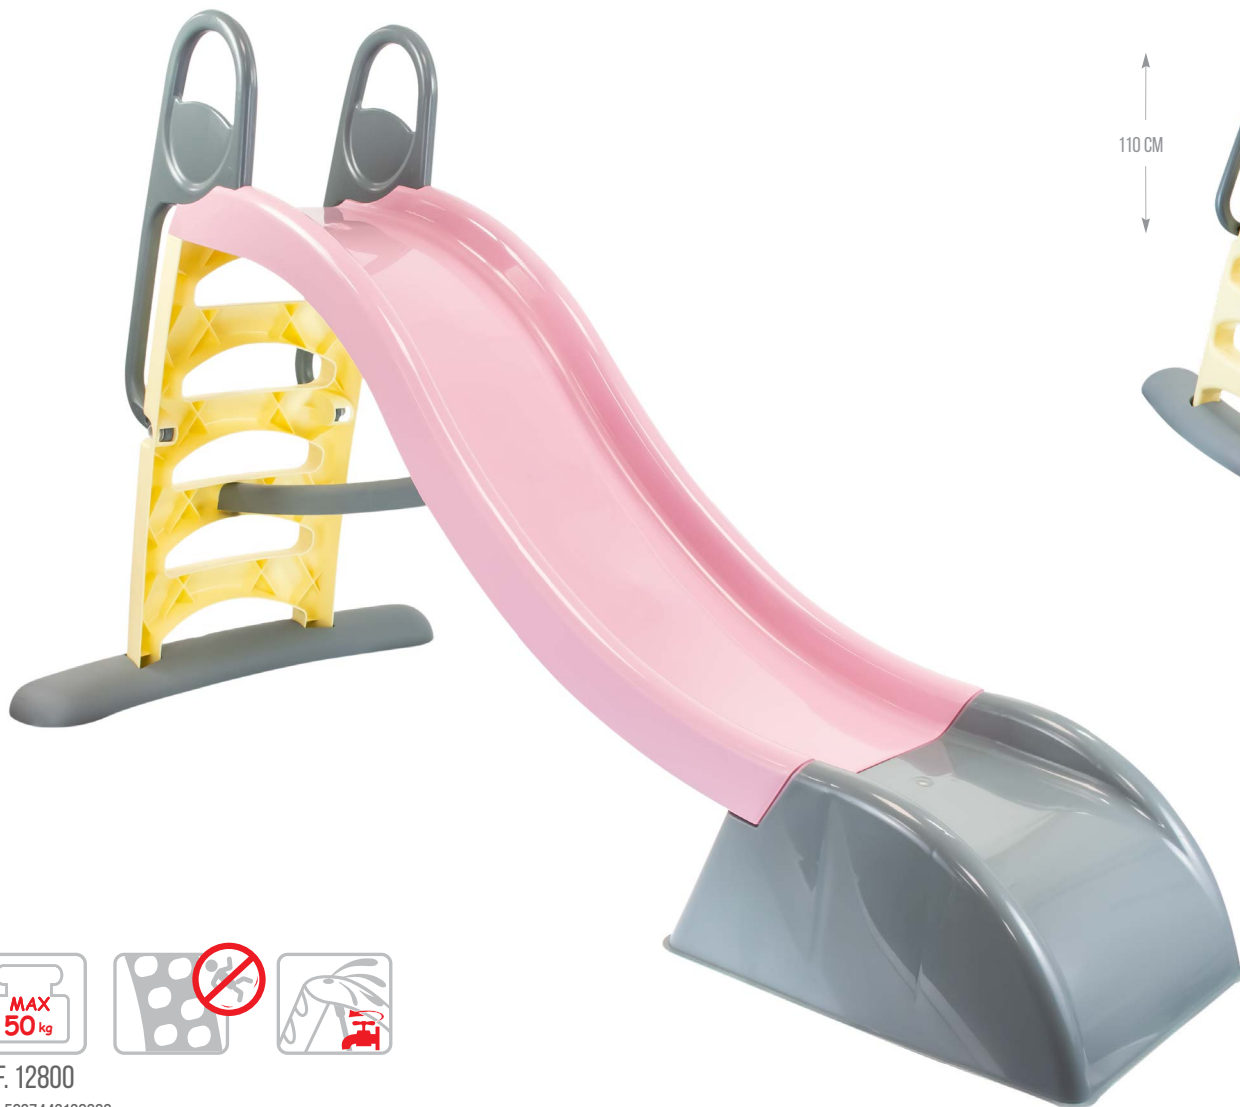

Slide XXL

PASTEL COLORS

REF. 12800

EAN: 5907442128000

180 x 84 x 110 CM 1 PC
6,200 / 7,800 KG