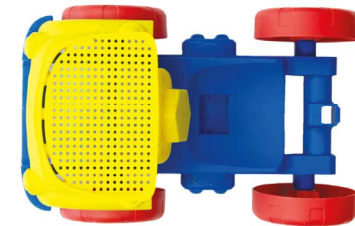

NEW

REF. 12658 *

EAN: 5907442126587

27 x 16 x 22 CM 6 PCS
0,291 / 0,311 KG

* PROJECT ONLY, MOQ 5000 PCS